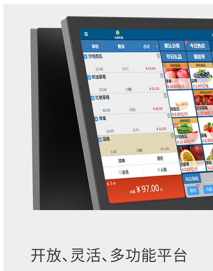

成就高效商业赋能

称重

收银

打印

AI识别

智能称重收银一体机

采用intel RK3568嵌入式平台,拥有高性价比的配置,产品性能稳定。

大尺寸触摸屏操作,副屏展示,可以轻松应付各种称重、收银和管理需求,广泛应用于生鲜、零食、大型商超等场景。

主显示屏

可以根据自己的实际需求调节高度和倾斜角度,实现更为快速、准确的触摸操作。

客显示屏

客显示屏可充分用作店内营销推广,可选择点单内容或全屏广告,轻松切换,促进消费。

内置打印机

内置打印机模块美观不占空间,打印机换纸方便快捷,省时省心。

AI摄像头

内置AI摄像头,智能快速识别各类果蔬,识别率高,收银事半功倍。

工控机主板

采用无风扇工控机主板,低功耗设计,通过铝合金立柱导热,节能安静。

易于维护

智能称重收银一体机秤盘可快速拆除,方便清洁和维护,秤盘能长期保持干净卫生。

可选秤盘底座

集AI识别、称重、收银、打印为一体，可实现快速称重、自动识别商品、计算、打印小票等功能，极大的提高了员工工作效率，降低了人力资源成本，提升店铺整体效益和客户购物体验，库存和销售数据一目了然，为商家进行数据分析和管理的提供了便利。

创新、时尚、高品质外观

开放、灵活、多功能平台

快速且高效的助力销售

智能称重收银一体机应用场景

零食连锁店

生鲜连锁店

烘焙连锁店

大型超市/卖场

果蔬连锁店