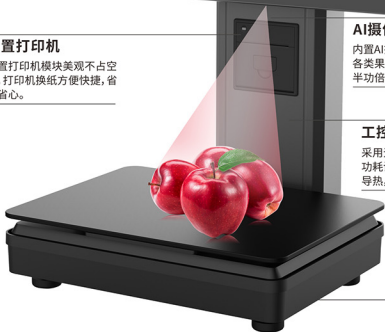

成就高效商业赋能

称重

收银

打印

AI识别

智能称重收银一体机

采用intel RK3568嵌入式平台,拥有高性价比的配置,产品性能稳定。

大尺寸触摸屏操作,副屏展示,可以轻松应付各种称重、收银和管理需求,广泛应用于生鲜、零食、大型商超等场景。

主显示屏

可以根据自己的实际需求调节高度和倾斜角度,实现更为快速、准确的触摸操作。

客显示屏

客显示屏可充分用作店内营销推广,可选择点单内容或全屏广告,轻松切换,促进消费。

内置打印机

内置打印机模块美观不占空间,打印机换纸方便快捷,省时省心。

AI摄像头

内置AI摄像头,智能快速识别各类果蔬,识别率高,收银事半功倍。

工控机主板

采用无风扇工控机主板,低功耗设计,通过铝合金立柱导热,节能安静。

易于维护

智能称重收银一体机秤盘可快速拆除,方便清洁和维护,秤盘能长期保持干净卫生。

可选秤盘底座

集AI识别、称重、收银、打印为一体，可实现快速称重、自动识别商品、计算、打印小票等功能，极大的提高了员工工作效率，降低了人力资源成本，提升店铺整体效益和客户购物体验，库存和销售数据一目了然，为商家进行数据分析和管理的提供了便利。

创新、时尚、高品质外观